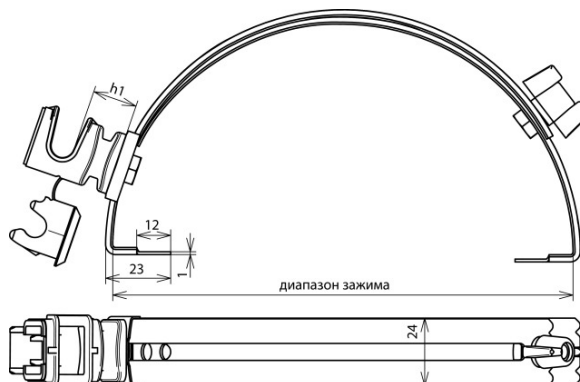

# Технические характеристики: Регулируемые кровельные держатели проводника для коньковой черепицы

## DLH DS 8 H16 FG180.280 GR V2A (204 109)

Оригинал может отличаться от изображения

Арт. №	204 109
Материал кровельного держателя проводника	NIRO
Диапазон зажима	180-280 мм
Строительная высота держателя проводника (h1)	16 мм
Материал держателя проводника	пластик
Цвет держателя проводника	серый
Диаметр круглого проводника Rd	8 мм
Длина фиксатора	23 мм
Модель держателя проводника	DEHNsnap
Крепление проводника	свободное
Указание по применению	с боковой регулировкой
Внутренняя резьба	M6
Вес	98 g
Код ТН ВЭД	85389099
Код GTIN	4013364028098
Упак.	25 шт.